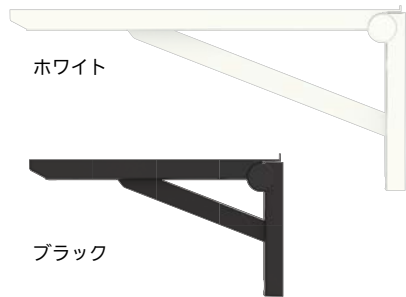

# 折りたためる棚や作業台でスペースを有効活用。

- 開いて使用する時もお部屋のインテリアにマッチするシンプルなデザイン。
- 外観を樹脂製カバーで覆っているため、見た目もスッキリ。
- ロック機構付きなので安全。
- 開くときは自動でロック、たたむ時はレバーを押してロックを解除。
- 安全荷重 : 40kg (2個使用時)

## サヌキ 折りたたみ棚受 オレルノ

商品コード	タイプ	色	価格
119-0930	200	ホワイト	1セット(2個入) <b>5,400円</b> (税抜き)
119-0931		ブラック	1セット(2個入) <b>5,400円</b> (税抜き)
119-0932	300	ホワイト	1セット(2個入) <b>6,200円</b> (税抜き)
119-0933		ブラック	1セット(2個入) <b>6,200円</b> (税抜き)

●材質: 本体/ステンレス、カバー/PC樹脂、補強板/スチール塗装仕上  
 ●サイズ:(使用時) 200/W35.5×H105×D195mm、300/W35.5×H135×D295mm(収納時)厚さ約31mm  
 ●付属品: タッピンねじM4×35(200・300)8本、M4×18(200)6本(300)8本

## シンプルなデザインの折りたたみ棚受。

- 折りたたんで使えるので、空間を有効活用できます。
- 優しい色合いで木材になじみます。