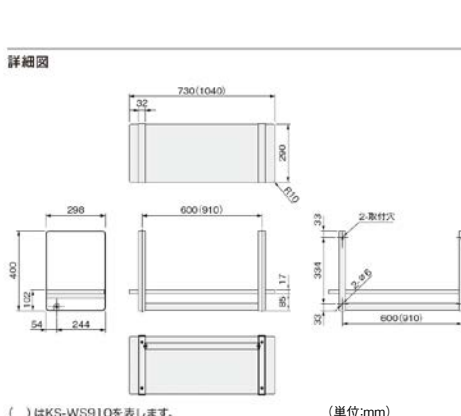

ホワイト×ホワイト   ホワイト×アッシュ   ブラック×ブラック   ブラック×ウォールネット

取寄せ商品 ナスタ ウォールシェルフ

商品コード	タイプ(幅)	色(バー×棚板)	品番	価格
236-1210	600	ホワイト×ホワイト	KS-WS600-W	1台 45,500円 (税抜き)
236-1220		ホワイト×アッシュ		
236-1230		ブラック×ブラック		
236-1240		ブラック×ウォールネット		
236-1260	910	ホワイト×ホワイト	KS-WS910-W	1台 49,000円 (税抜き)
236-1270		ホワイト×アッシュ		
236-1280		ブラック×ブラック		
236-1290		ブラック×ウォールネット		

●サイズ: 600/W730×H400×D298mm、910/W1040×H400×D298mm ●耐荷重: 棚板/8kg、バー/8kg (共通)
●質量: 600/4.8kg、910/5.8kg ●材質: フレーム・バー/スチール(アクリル焼付塗装)、棚板/パーティクルボード(ポリエステル化粧板)
●付属品: 組立用/トラス小ねじ(ユニクロ)M6×12 4本、M6×20 2本、施工用/トラスタッピンねじ(ユニクロ)呼び4×50 4本

送料 無料(沖縄・離島を除く)
代引不可 お支払い方法が「代引き」のお客様は事前振込みをお願いします。
納期 標準納期4~6日(メーカー直送) ※取寄せ商品についてはP.869をご一読の上、ご注文をお願いします。

( )はKS-WS910を表します。

(単位:mm)

最新情報は
こちらから

収納・内装

システム収納

棚板

棚受

壁面収納

クローゼット
収納

玄関収納

内装

パリアフリー

金物

収納・内装

建築資材

水まわり

防犯

耐震・防災

ペット用品

接着・テープ・
清掃・補修

道具・工具

お役立ち
コーナー

豆知識

ご利用方法